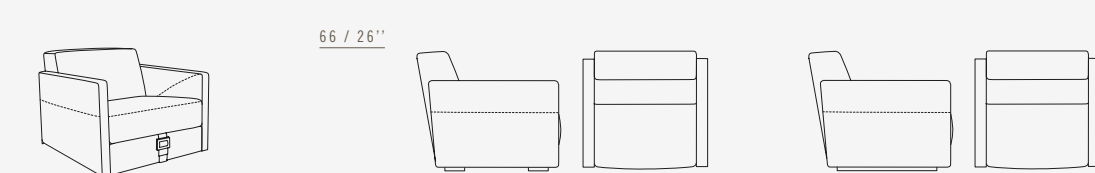

LOFT

SEAT DEPTH 56 CM - 22"
SEAT HEIGHT 46 CM - 18"

PNA
75X90 / 30X35"

NINA

SEAT DEPTH 56 CM - 22"
SEAT HEIGHT 40 CM - 16"

PNA
86X87 / 34X34"

POL (SWIVEL)
86X87 / 34X34"

OYSTER