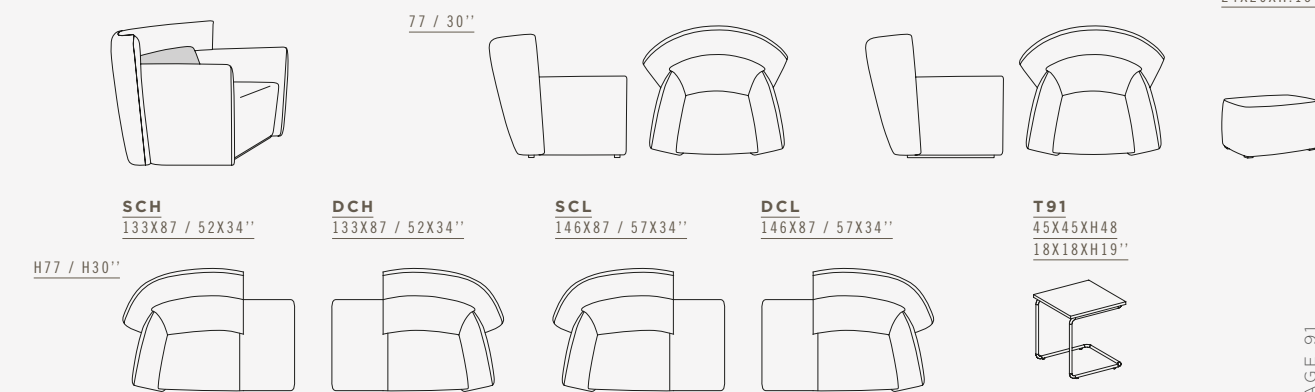

POL (SWIVEL)
84X88 / 33X35"

TULIP

SEAT DEPTH 53 CM - 21"
SEAT HEIGHT 41 CM - 16"

PNA
86X87 / 34X34"

POL (SWIVEL)
86X87 / 34X34"

EV1
62X52XH.38
24X20XH.15"

SCH
133X87 / 52X34"

DCH
133X87 / 52X34"