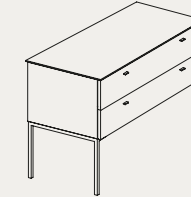

NOCE CANALETTO FRASSINO

K08 METAL BASE
120X54XH.74 / 47X21XH.29"